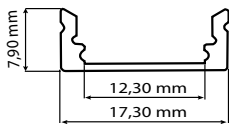

# perfil S-173 superficie

## ficha técnica

ref. 5550488

Nombre	Perfil Aluminio S-173 Superficie
Referencia	5550488
Materiales	Aluminio Anodizado
Difusor	PC ( opcional )
Potencia	-
Temperatura de color	-
Flujo luminoso	-
Dimmable	-
Ángulo de apertura	-
Ángulo de inclinación	-
IP	IP44
IK	-
F.P	-
UGR	-
IRC	-
Chip	-
Driver	-
Vida media ( duración)	-
Clase energética	-
Aislamiento eléctrico	-
Colores	Aluminio
Medida exterior	2000 mm x 17,30 mm x 7,90 mm
Medidas de corte	-
Tª (ambiente/trabajo)	-
Input	-
Output	-
Frecuencia	-
Peso	0,26 Kg
Certificados	ISO 90001-2005
Garantía	2 años